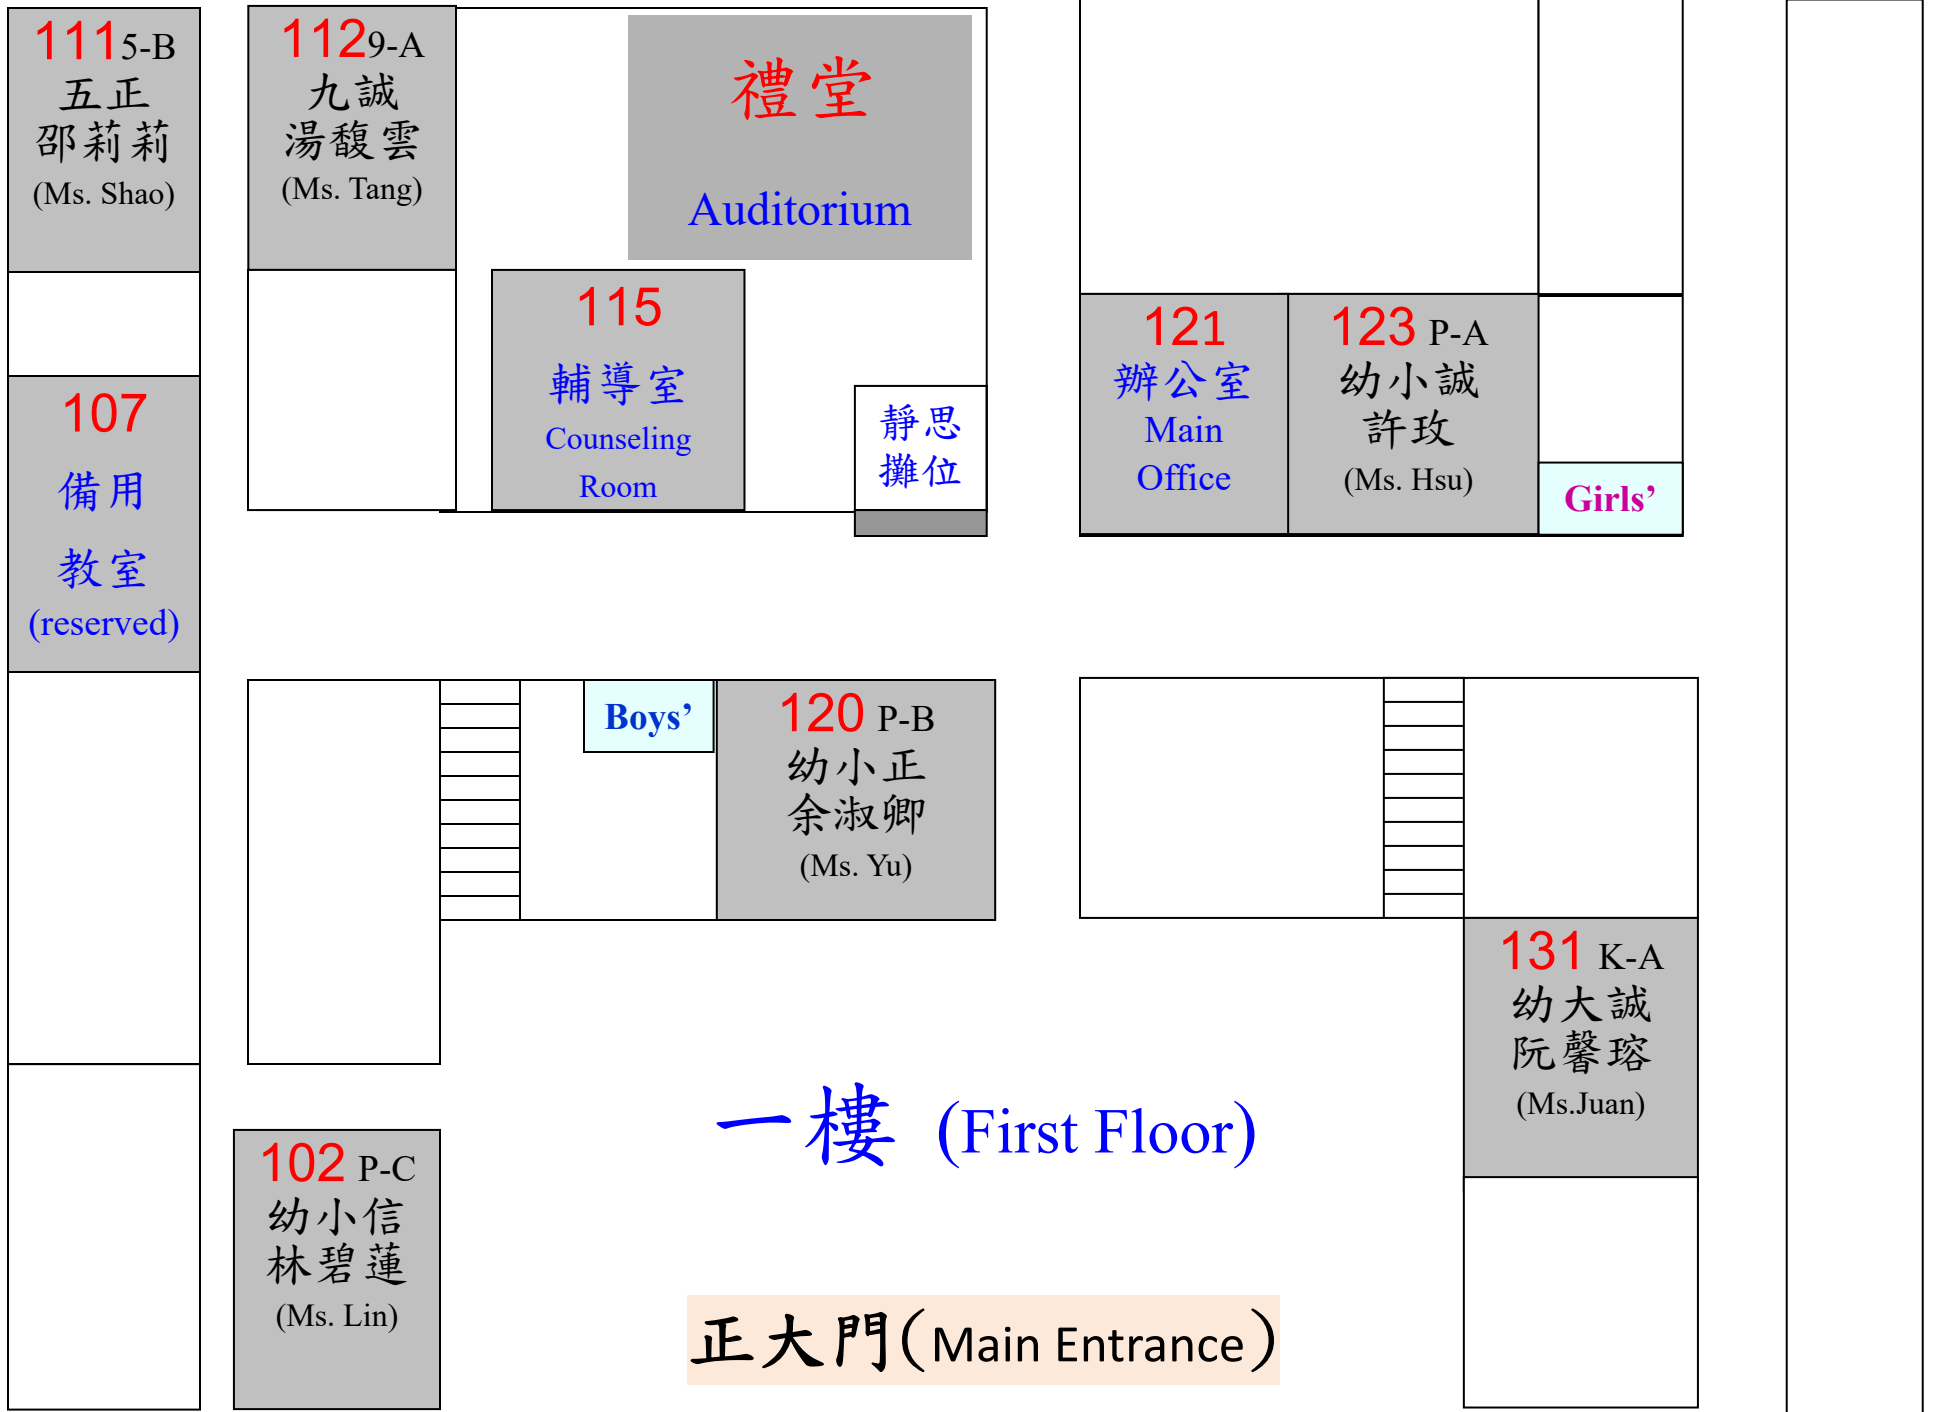

後門 (Rear Door)

一樓 (First Floor)

正大門 (Main Entrance)

211^{5-A}
五誠
吳慧良
(Ms. Wu)

212^{8-A}
八誠
張美蓉
(Ms. Chang)

241^{K-B}
幼大正
朱慧容
(Ms. Chu)

236^{K-C}
幼大信
陳琳
(Ms. Chen)

印務站、福利站

(Copy Machine/Snack Booth)

215^{4-B}
四正
郭艷輝
(Ms. Guo)

Girls'

234^{1-A}
一誠
張秋萍
(Ms. Chang)

207^{5-C}
五信
李艾娜
(Ms. Li)

204^{4-C}
四信
李真子
(Ms. Li)

216^{4-A}
四誠
蕭淑文
(Ms. Hsiao)

Boys'

202^{6-B}
六正
魏道宜
(Ms. Wei)

229^{2-C}
二信
袁園
(Ms. Yuan)

228^{2-B}
二正
翟汝真
(Ms. Chai)

二樓 (Second Floor)