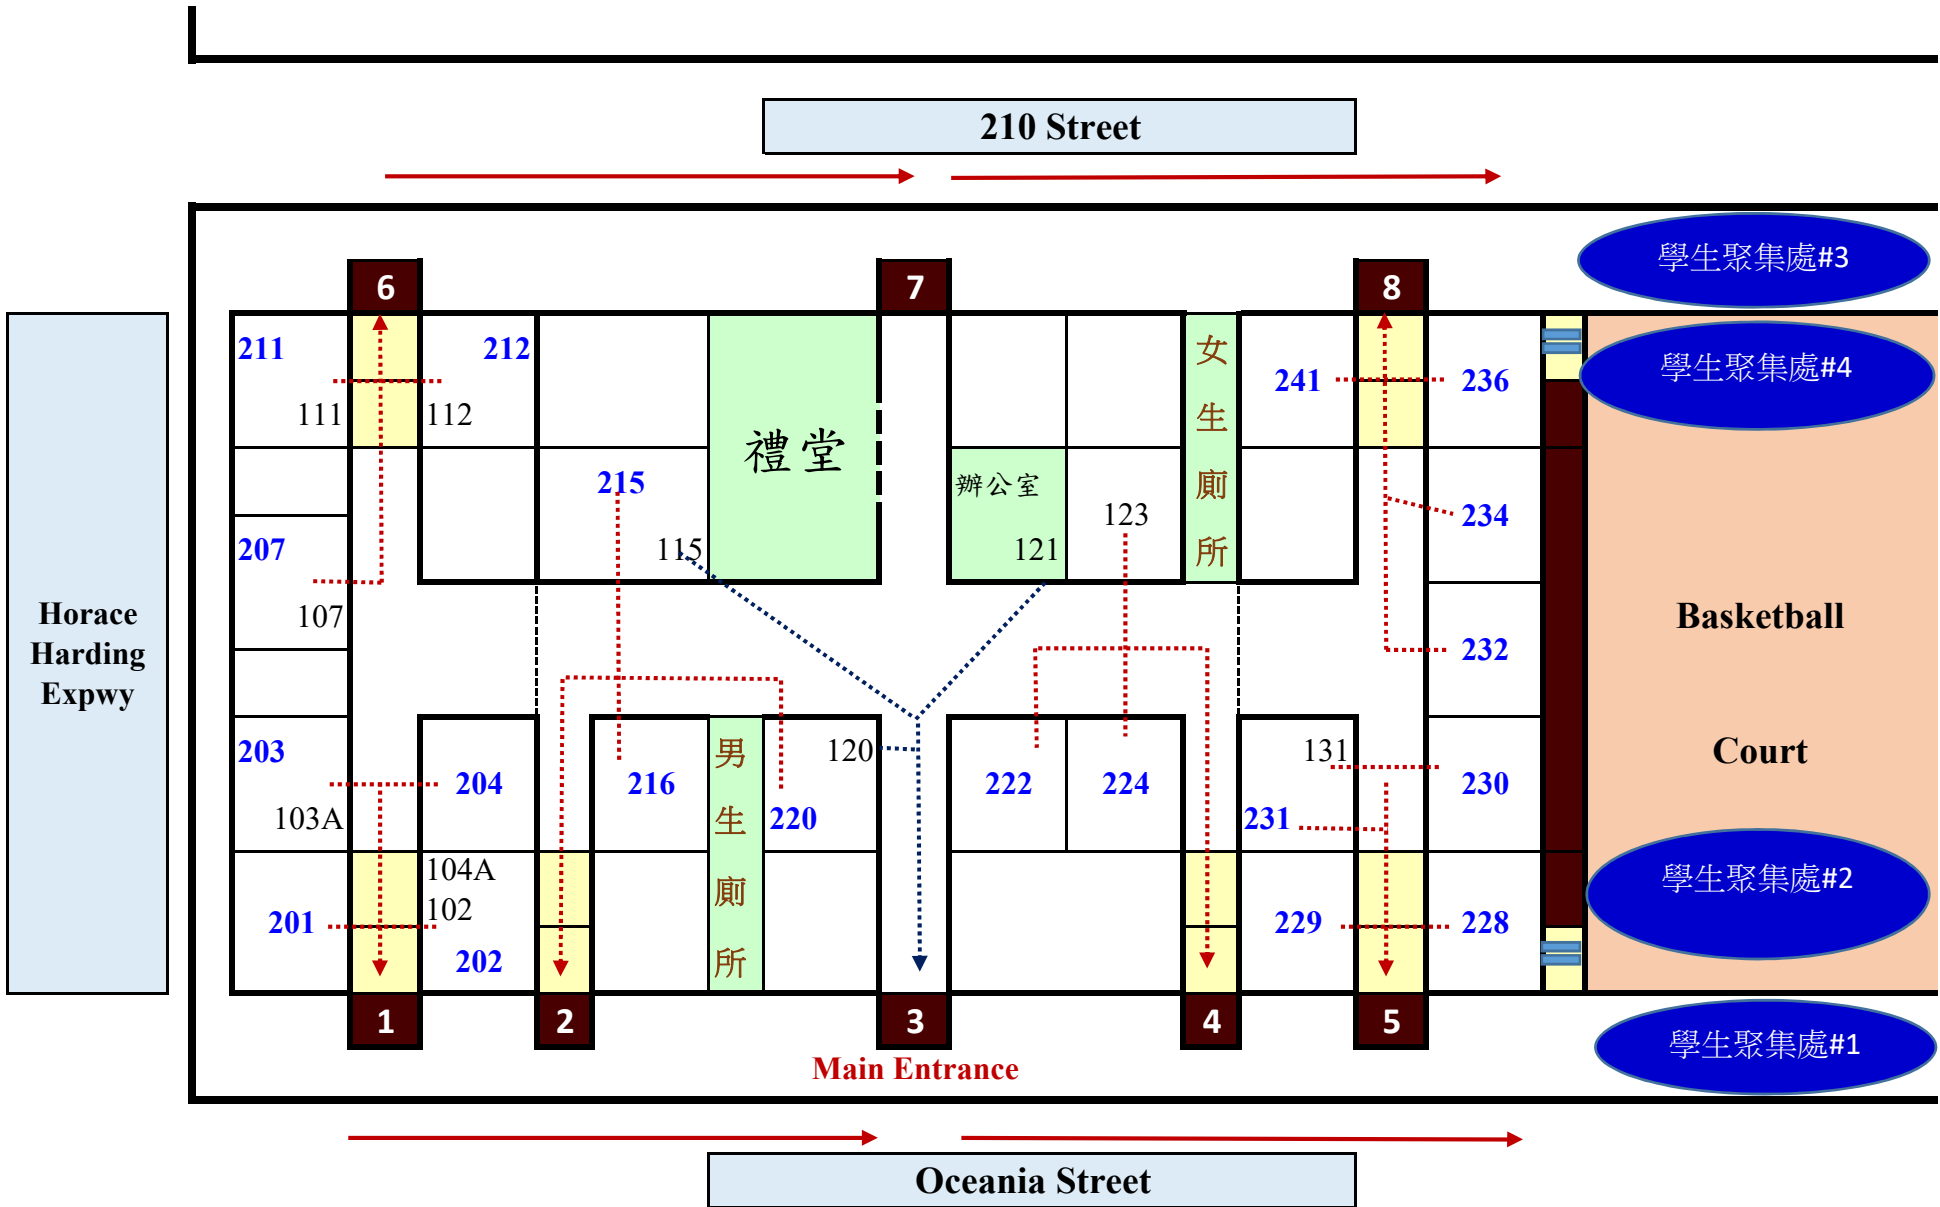

紐約慈濟人文學校- 緊急疏散示圖 (Fire Drill Map)

Note: 疏散方向